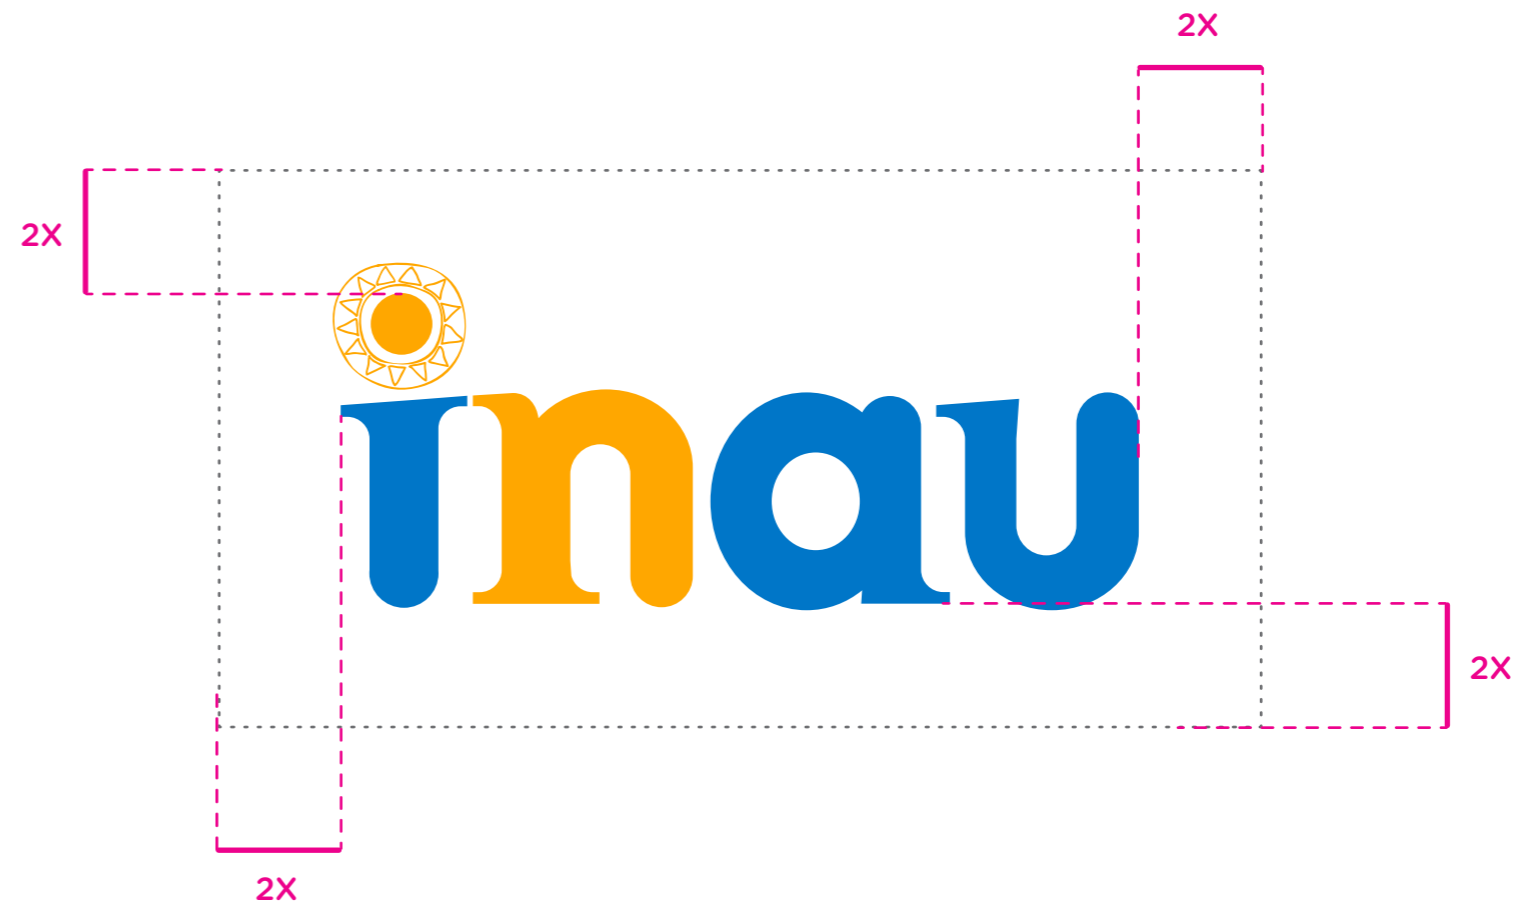

ÁREA DE PROTECCIÓN Y REDUCCIÓN MÍNIMA